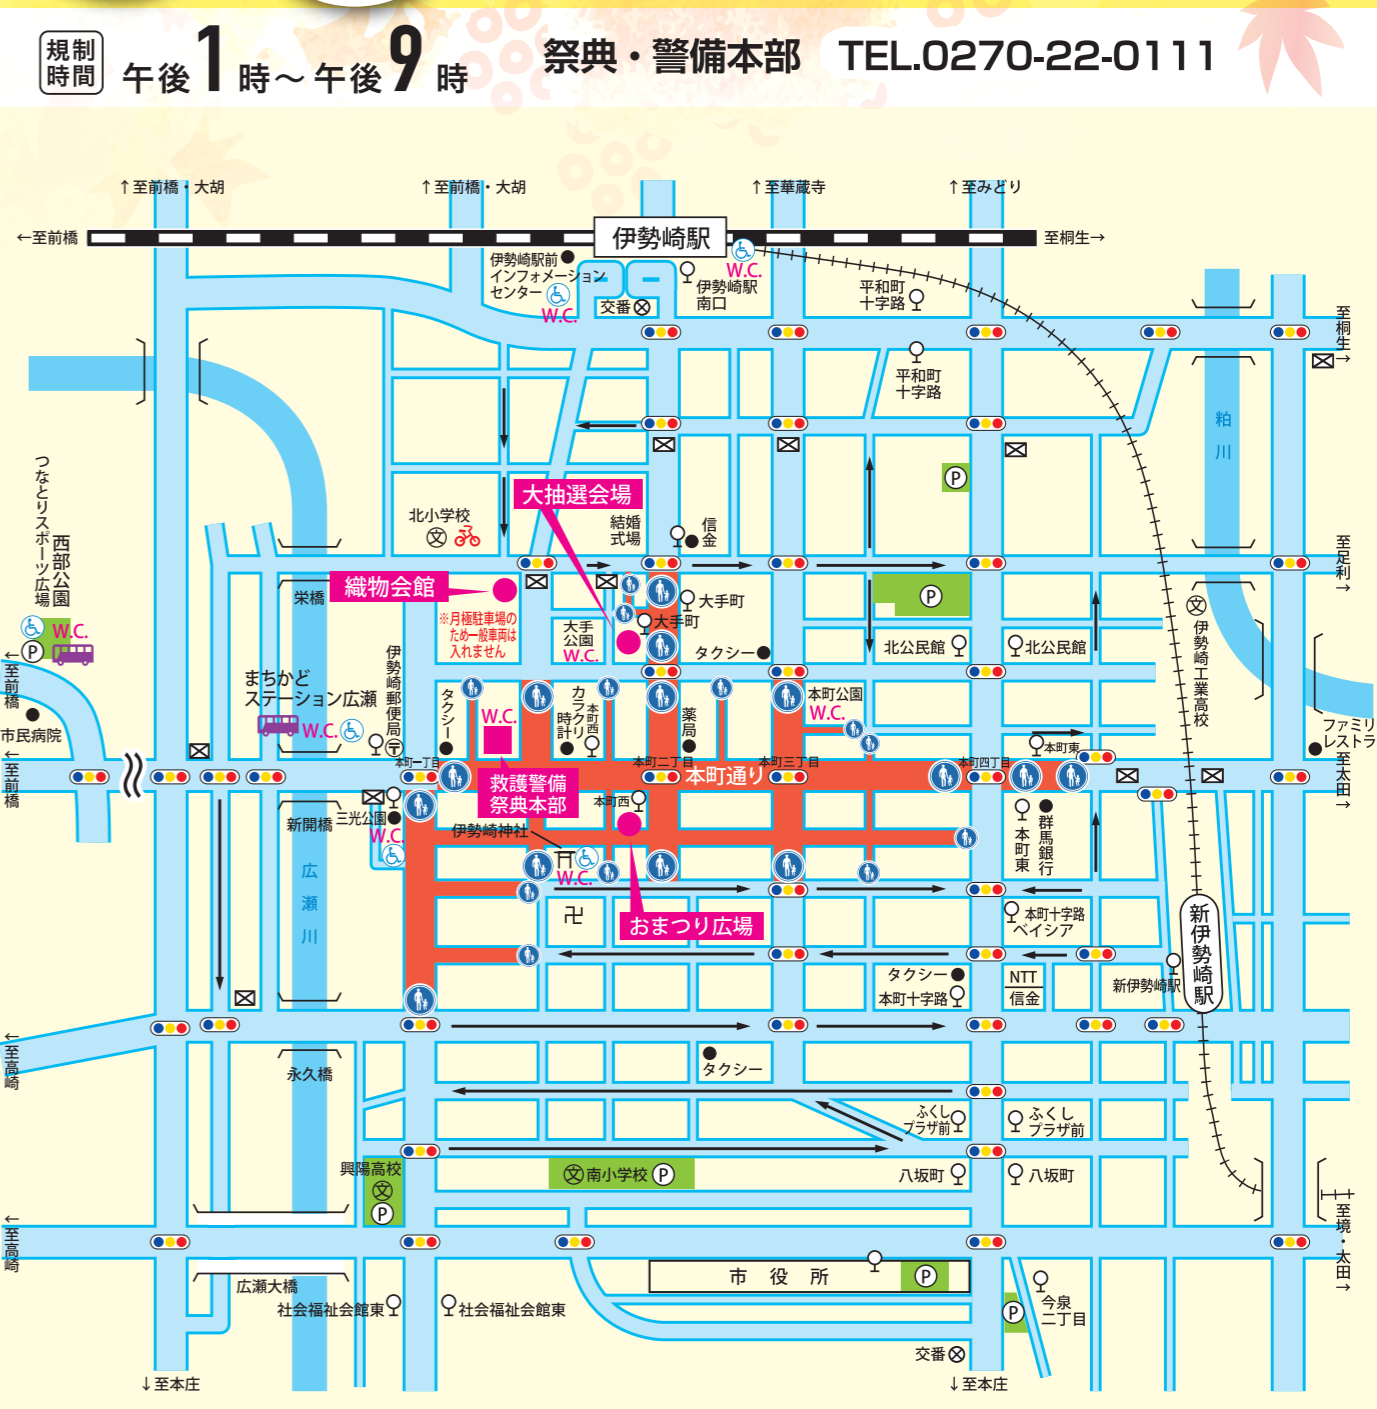

令和4年

9/24±25日

※2日間とも荒天の場合中止

いせさきまつり

帰ってきた いせさきまつり!

届け、みんなの願い!!

まつり会場

本町通り
大手町通り
中央銀座通り
南銀座通り
西町通り

24日 イベントスケジュール

本町通り (会場位置は交通規制図参照)

行事名	PM 1時	2時	3時	4時	5時	6時	7時	8時	9時
オープニングイベント	←→								
大綱引き			←→						
民踊流し					←→				
山車・屋台						←→			
フリー出場						←→			
みこしフリー出場						←→			

PM 1:30~ マジックショー
PM 2:00~ オープニングセレモニー&イベント

おまつり広場 (会場位置は交通規制図参照)

PM 1:00~ グラスバンド演奏

PM 2:00~ サッカーで遊ぼう! with女子サッカーチーム (Grano伊勢崎SC)

PM 3:30~ 姉妹都市文化使節団公演

PM 4:15~ KIDSダンスフェスティバル

PM 6:30~ ほかほかエンタメショー

25日 イベントスケジュール

本町通り (会場位置は交通規制図参照)

行事名	PM 1時	2時	3時	4時	5時	6時	7時	8時	9時
みこしパレード [こども]									
みこしコンクール [大人]									
フリー出場		←→				←→			
大綱引き						←→			
山車・屋台フリー出場						←→			
百人みこし				←→					

おまつり広場 (会場位置は交通規制図参照)

PM 1:00~ ISESAKI まちなか大道芸

PM 2:15~ 親子でわくわくワークショップ (パルシアート、ヘアゴム、コースター、うちわ)

PM 3:30~ ダンピアいせさき

PM 4:00~ 郷土芸能発表

PM 7:00~ 【和×洋】銘仙ショー 月よよちゃんライブ

24日 25日 大抽選会

PM 2時~8時

特賞 グランクラスで行く 国内旅行 **2本**

特賞 選べる トラベルギフト券 **4本**

豪華景品多数 うちわ1本 200円 空くじなし!!

キッズ賞 任天堂 スイッチ 有機ELモデル **各10本**

今欲しいで賞 ルンバ 除湿加湿機能付き空気清浄機 Yogibo 他 **多数**

抽選会場 アパホテル (伊勢崎駅南) 南側 栄豊駐車場内

うちわの当日販売あります! 上記のほか、協賛企業・団体による豪華景品多数。空くじはありません。 荒天により両日、もしくは2日目の9月25日(日)のいせさきまつりが中止となった場合、10月1日(土)、10月2日(日)に伊勢崎商工会館にて代替抽選会を行います。

伊勢崎市観光フォトコンテスト2022

1. あなたが撮影した、いせさきまつりの写真を募集します!
2. ●主催: 伊勢崎市観光物産協会
   - ●応募先: 群馬県写真材料商組合加盟店、プロフォトセンター取扱店、伊勢崎市観光物産協会(市産業経済部文化観光課内) 各支所庶務課
   - ●題材: 市内のおまつりや地域のイベントを撮影した作品
   - ●応募期間: 令和4年10月7日(金)まで

24日 25日 交通規制図

ご注意

- ●自動車の運転には十分ご注意ください。
- ●歩行者専用道路、交通規制区域、規制および案内板、歩行者専用道路、交通規制区域、規制および案内板、歩行者専用道路、交通規制区域、規制および案内板
- ●自動車の運転には十分ご注意ください。
- ●自動車の運転には十分ご注意ください。
- ●自動車の運転には十分ご注意ください。

いせさきまつりにお越しの際はシャトルバスをご利用ください。

●駐車場不足のため、市民病院北側の西部公園からシャトルバス(バス)を運行します。
●まつり会場周辺は非常に混雑が予想されますので是非ご利用ください。
●状況により若干時間変更になることがあります。

バス利用のお願い

いせさきまつり開催にともなう交通規制のため、あおぞらバスは次のとおり会場周辺を迂回して運行します。バスをご利用の際は、大変ご迷惑をおかけしますが、ご理解、ご協力をお願いいたします。

運行期間: 令和4年9月24日・25日の2日間
運行区間: 伊勢崎駅前(伊勢崎駅南側) ~ 市民病院北側(西部公園)
運行時刻: 9月24日(土) 10:00, 11:00, 12:00, 13:00, 14:00, 15:00, 16:00, 17:00, 18:00, 19:00
9月25日(日) 10:00, 11:00, 12:00, 13:00, 14:00, 15:00, 16:00, 17:00, 18:00, 19:00

ドローン禁止
飛行・撮影禁止
まつり会場でのドローン等の使用を禁止します。

前回(令和元年度)の盛り上がりはココでチェック!

感染防止にご協力ください

1. 発熱、体調不良の方は来場をご遠慮ください。
2. マスクの着用 会場入場時の手指消毒
3. 会話をする際はマスクを着用する
4. スタッフの指示に従う